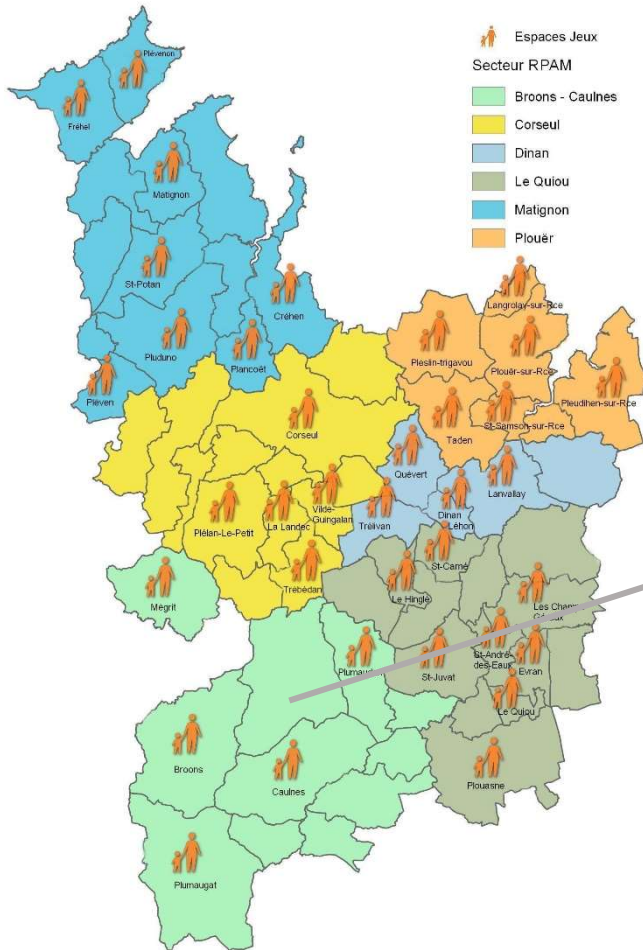

RELAIS PARENTS ASSISTANTS MATERNELS

PROGRAMME DES ANIMATIONS

Mars et Avril 2019

Secteur de Broons Caulnes

Broons
Caulnes
Guenroc
Guitté
La-Chapelle-Blanche
Mégrit
Plumaudan
Plumaugat
St-Jouan-de-L'isle
St-Maden
Yvignac-la-Tour

Fonctionnement des animations*

Les animations s'adressent aux enfants de moins de 4 ans accompagnés d'un parent, d'un assistant maternel, ou d'une garde à domicile. Selon les activités proposées, l'accès peut être soumis à inscription préalable. Le but est de partager un moment privilégié avec l'enfant et de prendre plaisir dans le jeu libre selon ses envies.

Mardi 2 à Broons
Vendredi 5 à Caulnes

Les lieux d'accueil des espaces-jeux :

Broons : Multi-accueil « La ribambelle », rue Charles Sangan

Caulnes : Pôle enfance, écoquartier de la gare (salle Rpm).

Mégrit : Maison des associations, le bourg.

Les temps d'éveil et les sorties

Eveil à la nature « La terre dans tous ses états »

2 séances à 9 h 45 et 10 h 45

- **Mardi 26 février** à Broons

→ Sur inscription auprès de l'animatrice à partir du lundi 25 février à 14h